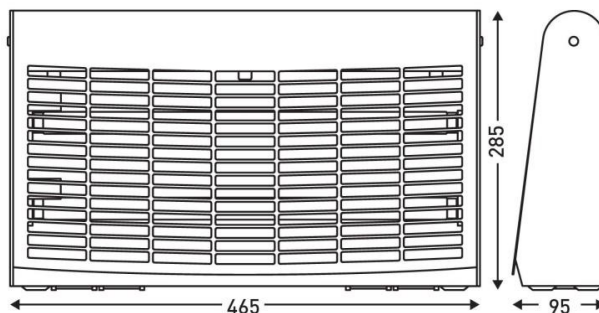

DESSIN TECHNIQUE

2 Agences :

Z.I. 27 Rue Pierre LATHUILLIERE [71600 PARAY-LE-MONIAL](http://71600-PARAY-LE-MONIAL) Tél. 03.85.81.16.14

41 Rue de Moulins [71300 MONTCEAU-LES-MINES](http://71300-MONTCEAU-LES-MINES) Tél. 03.85.57.54.66

E-mail : contact@dhygipro.fr - Site Internet : www.dhygipro.fr