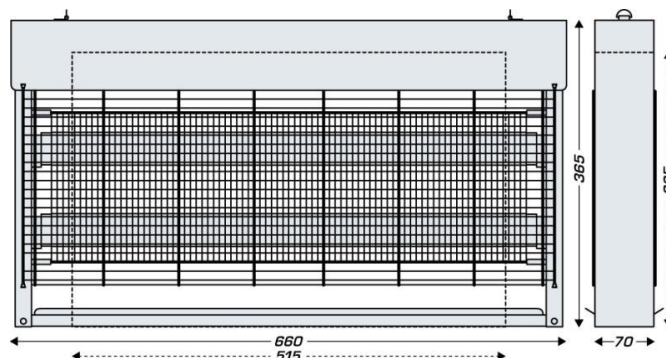

855627

INOX standard 40W

CARACTÉRISTIQUES

Matériau	Inox
Couleur	Chrome
Type d'éclairage	Tube UV actinique
Longueur de cordon (mm)	950
Réservoir amovible	Oui
Surface couverte (m²)	120
Type	Grille

ÉLECTRICITÉ

Tension du courant de la grille (V)	3800
Intensité du courant sur la grille (mA)	10
Puissance en fonctionnement (W)	40
Alimentation	230V
Fréquence (Hz)	50

DIMENSIONS

Hauteur (mm)	365
Largeur (mm)	660
Profondeur produit (mm)	70
Poids (kg)	5.7000

DIMENSIONS COLIS

Hauteur (mm)	130
Largeur (mm)	380
Profondeur (mm)	690
Poids (kg)	5.7000

DESSIN TECHNIQUE

2 Agences :

Z.I. 27 Rue Pierre LATHUILLIERE **71600 PARAY-LE-MONIAL** Tél. 03.85.81.16.14

41 Rue de Moulins **71300 MONTCEAU-LES-MINES** Tél. 03.85.57.54.66

E-mail : contact@dhygipro.fr - Site Internet : www.dhygipro.fr