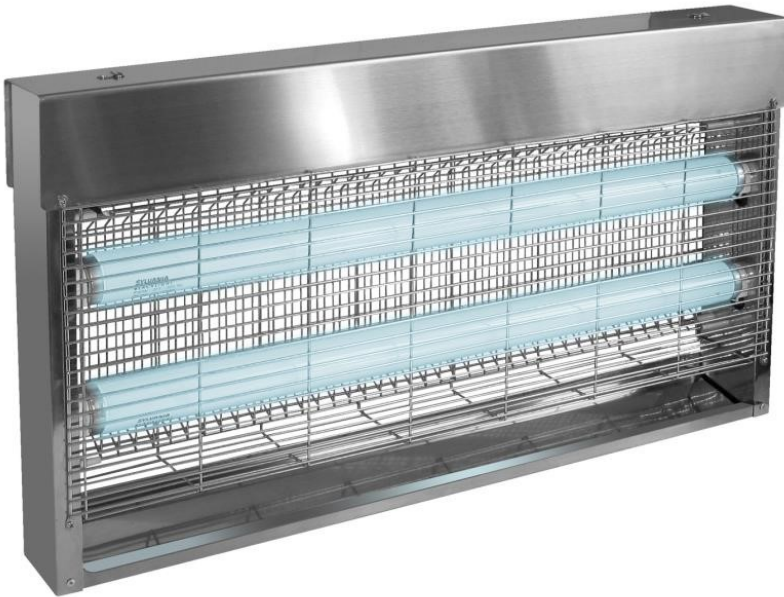

**LES + PRODUITS**

- À suspendre
- Interrupteur ON/OFF

Désinsectiseur INOX standard 40 W avec 2 tubes de 20 W.  
Surface protégée autour de 120 m2, à suspendre.

## ***INOX standard 40W***

### CARACTÉRISTIQUES

Matériau	Inox
Couleur	Chrome
Type d'éclairage	Tube UV actinique
Longueur de cordon (mm)	950
Réservoir amovible	Oui
Surface couverte (m²)	120
Type	Grille

### DIMENSIONS

Hauteur (mm)	365
Largeur (mm)	660
Profondeur produit (mm)	70
Poids (kg)	5.7000